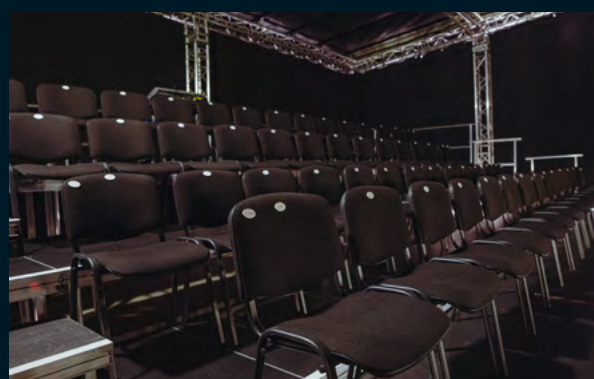

Vietu skaits

196 sēdvietas

122 vietas parterā, 74 sēdvietas balkonā

Dailes dārzs ir pieejams apmeklētājiem ratiņkrēslos

Platība

Parters: 113,5m²

Balkons: 60m²

Skatuve: 50m² platums: 10m; dziļums: 5m; augstums: 3,60m